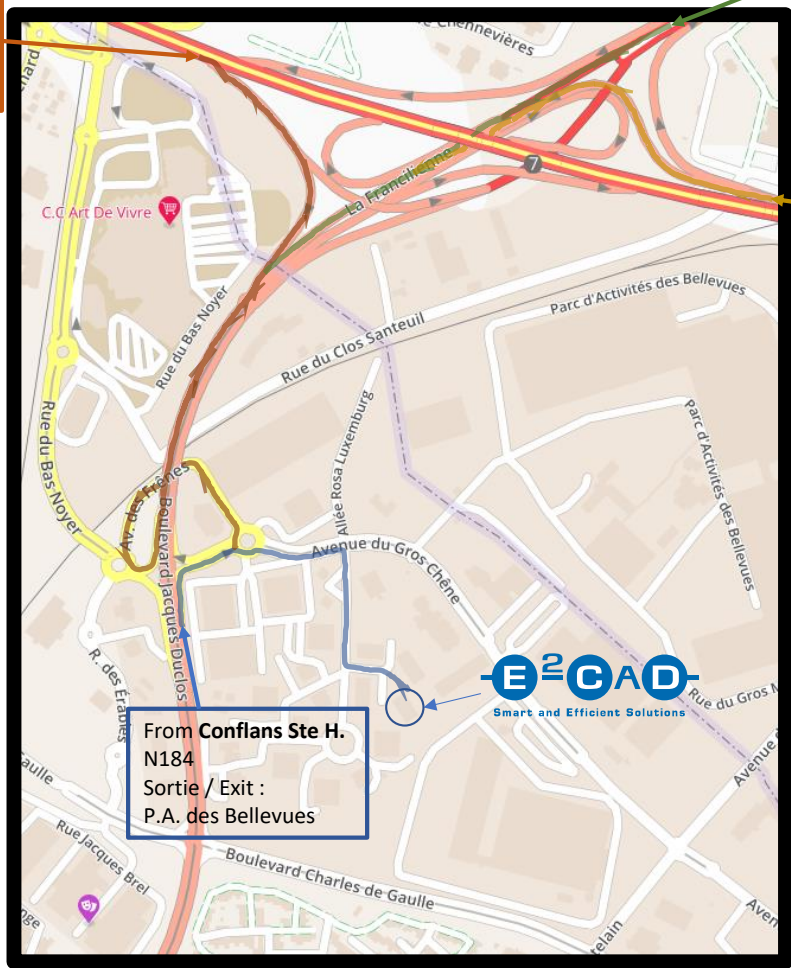

## PLAN D'ACCES / ACCESS MAP

Immeuble LE REGENT  
13-17, Allée Rosa Luxemburg  
95610 ERAGNY  
FRANCE  
Phone +33 1 34 30 35 50

GPS : N 49.0261 E 2.1077

From Rouen  
A15  
Sortie / Exit : N184  
P.A. des Bellevues

From Roissy  
N184  
Sortie / Exit :  
P.A. des Bellevues

From Paris  
A15  
Sortie / Exit : N184  
P.A. des Bellevues

From Conflans Ste H.  
N184  
Sortie / Exit :  
P.A. des Bellevues

E2-CAD building  
Entrée Visiteurs / Main Entrance